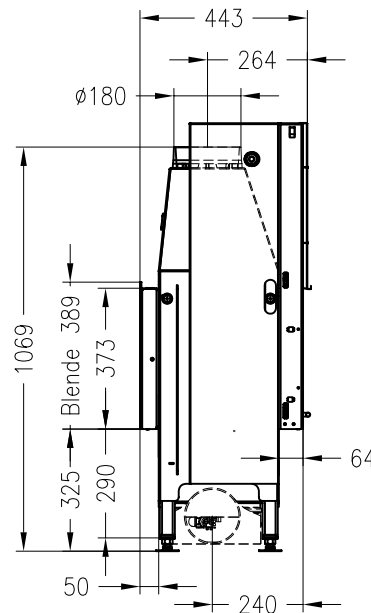

SPARTHERM Kamineinsatz Varia AS-FDh-4S-2

Vorderansicht
M ~1:20

Verdeckter Scheibenrahmen,
an 2 Seiten eingefasste,
4-seitig bedruckte Glaskeramik

Seitenansicht
M ~1:20

Horizontalschnitt
M ~1:10

Stand: 12-2012