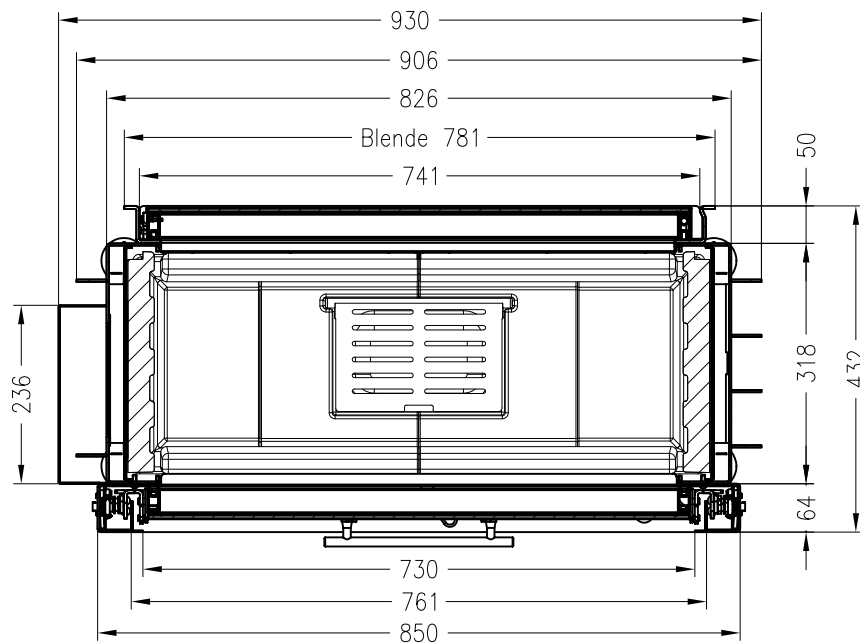

SPARTHERM Kamineinsatz Varia AS-FDh-4S-2

Vorderansicht
M ~1:20

Verdeckter Scheibenrahmen,
an 2 Seiten eingefasste,
4-seitig bedruckte Glaskeramik

Seitenansicht
M ~1:20

Horizontalschnitt
M ~1:10

Stand: 12-2012