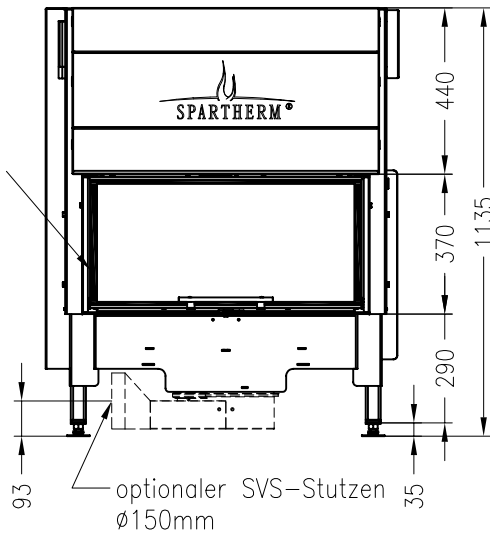

SPARTHERM Kamineinsatz Varia AS-FDh-4S-2

Vorderansicht
M ~1:20

Verdeckter Scheibenrahmen,
an 2 Seiten eingefasste,
4-seitig bedruckte Glaskeramik

Seitenansicht
M ~1:20

Horizontalschnitt
M ~1:10

Stand: 12-2012